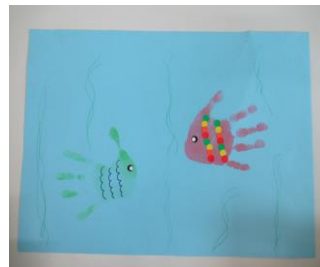

給水休憩スポット

毎週月～金曜日

12:30～14:30

暑さも厳しくなりますが、地域の皆様にご利用いただきたく、休憩スポットを設置しました。パラソルや椅子、お茶を用意していますので、散歩の途中でちょっと休憩しませんか？予約は必要ありません。気軽にお越しください。

絵本の貸し出し、誕生会への参加は現在、コロナウィルス感染拡大予防の為、休止しています。ご了承ください。

今後も、お子様が楽しめるような絵本の読み聞かせやエプロンシアター、また親子で作れる製作等を配信していく予定です。詳細は今後の『なかよしひろば』にてお知らせ致します。また、今年度なかよしひろばに登録がお済でない方は、石川保育園までご連絡ください。

連絡先

社会福祉法人多摩養育園
八王子市立石川保育園

八王子市石川町2966-8

TEL 042-642-2853

担当：北川・田中・齋藤